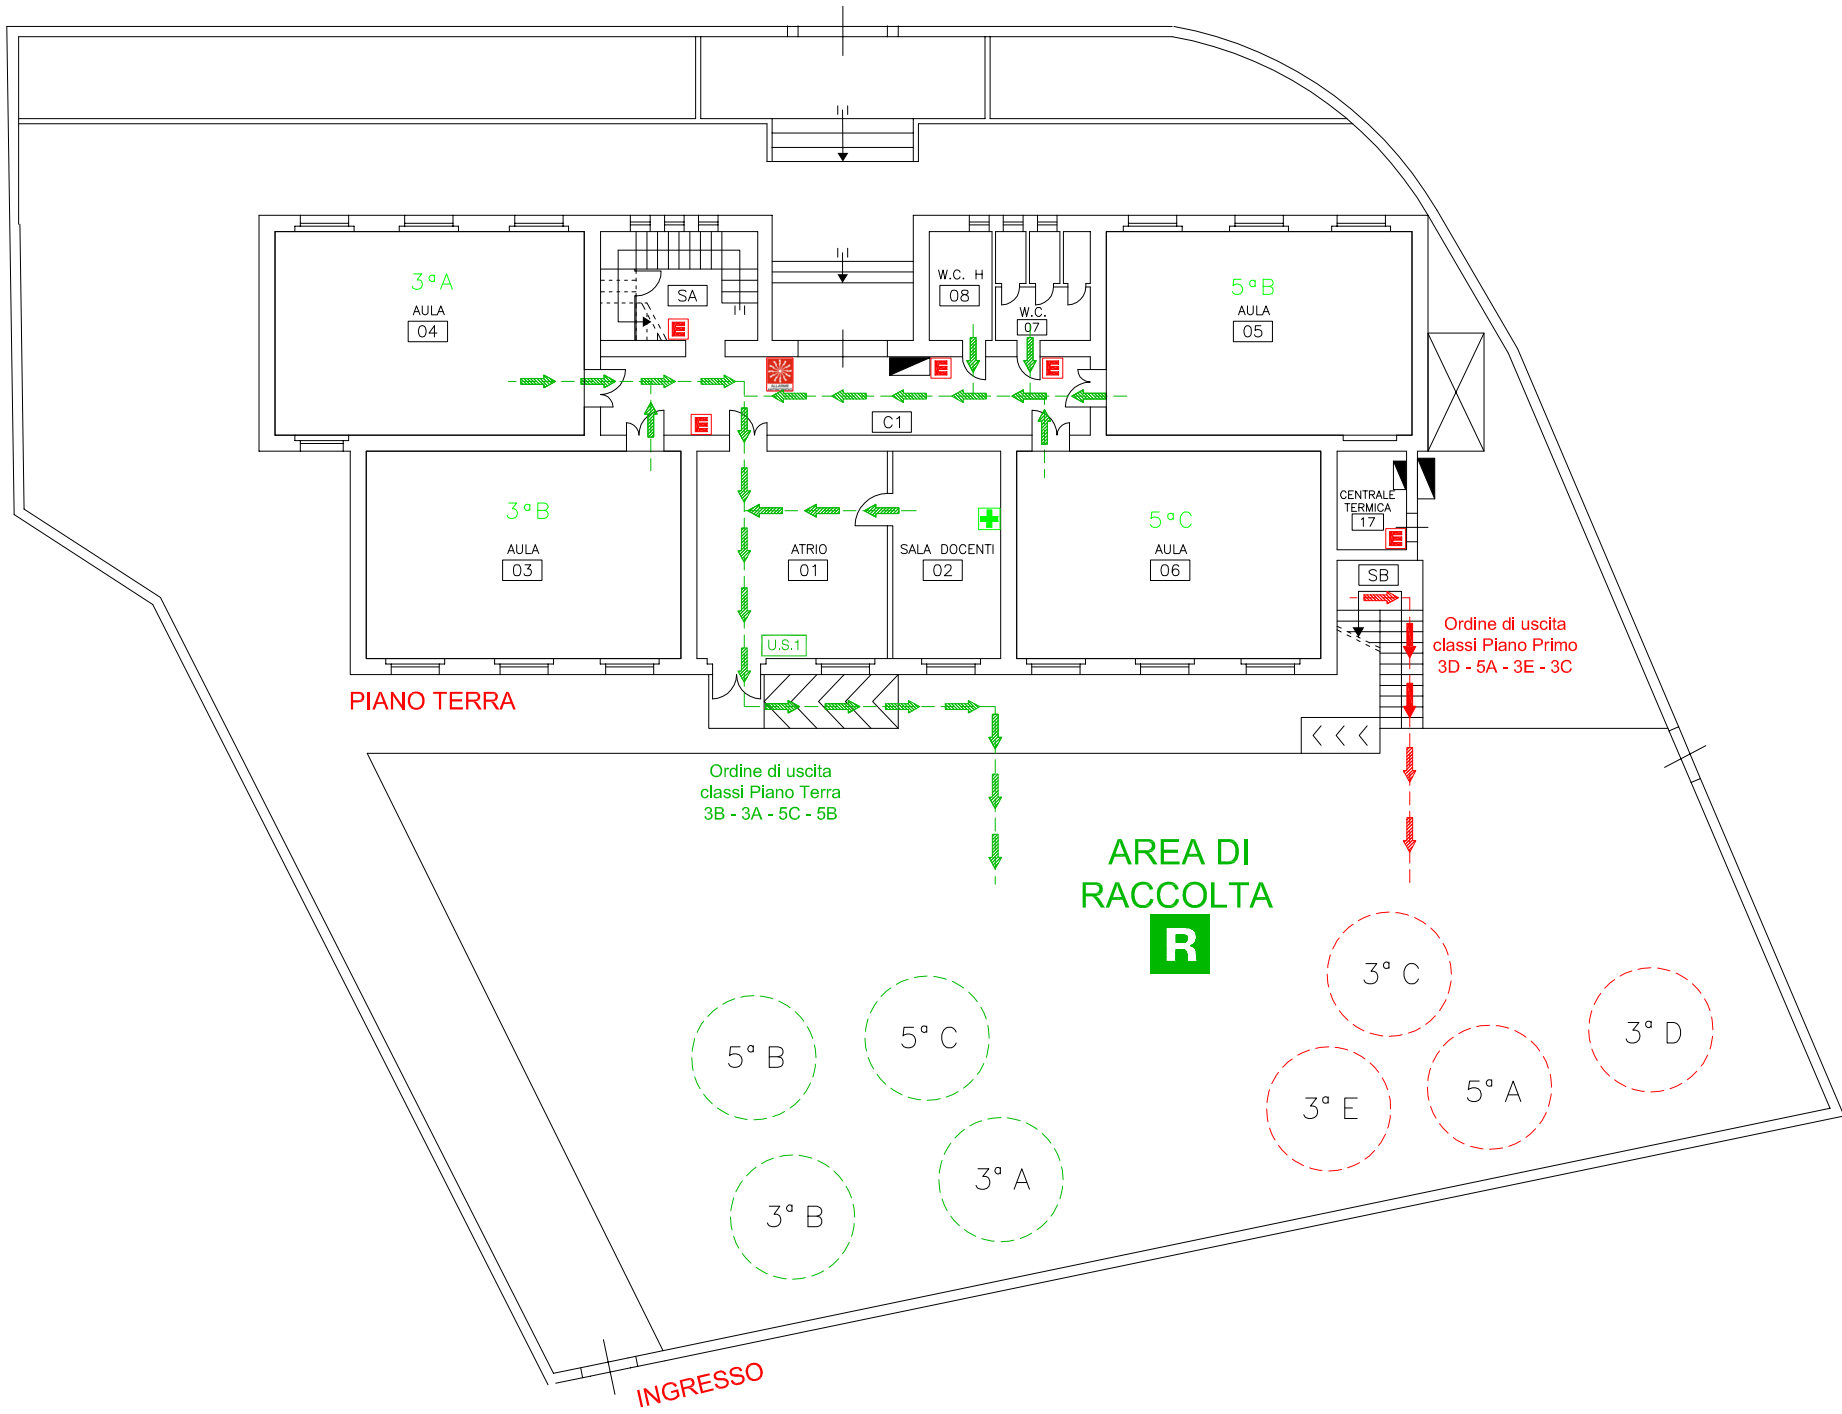

**PLESSO CENTRALE
PIANO TERRA**

ORDINE DI USCITA

U.S.1	SEZ. C - SEZ. D - SEZ. F - 4C
U.S.2	SEZ. A - SEZ. E - SEZ. B
U.S.3	1C - 1D - 4B - 1B
U.S.4	1E
U.S.5	2D
U.S.5A	4D
U.S.6	4C

VIA UMBERTO

PIANO TERRA

Ordine di uscita
classi Piano Terra
3B - 3A - 5C - 5B

AREA DI
RACCOLTA
R

Ordine di uscita
classi Piano Primo
3D - 5A - 3E - 3C

INGRESSO