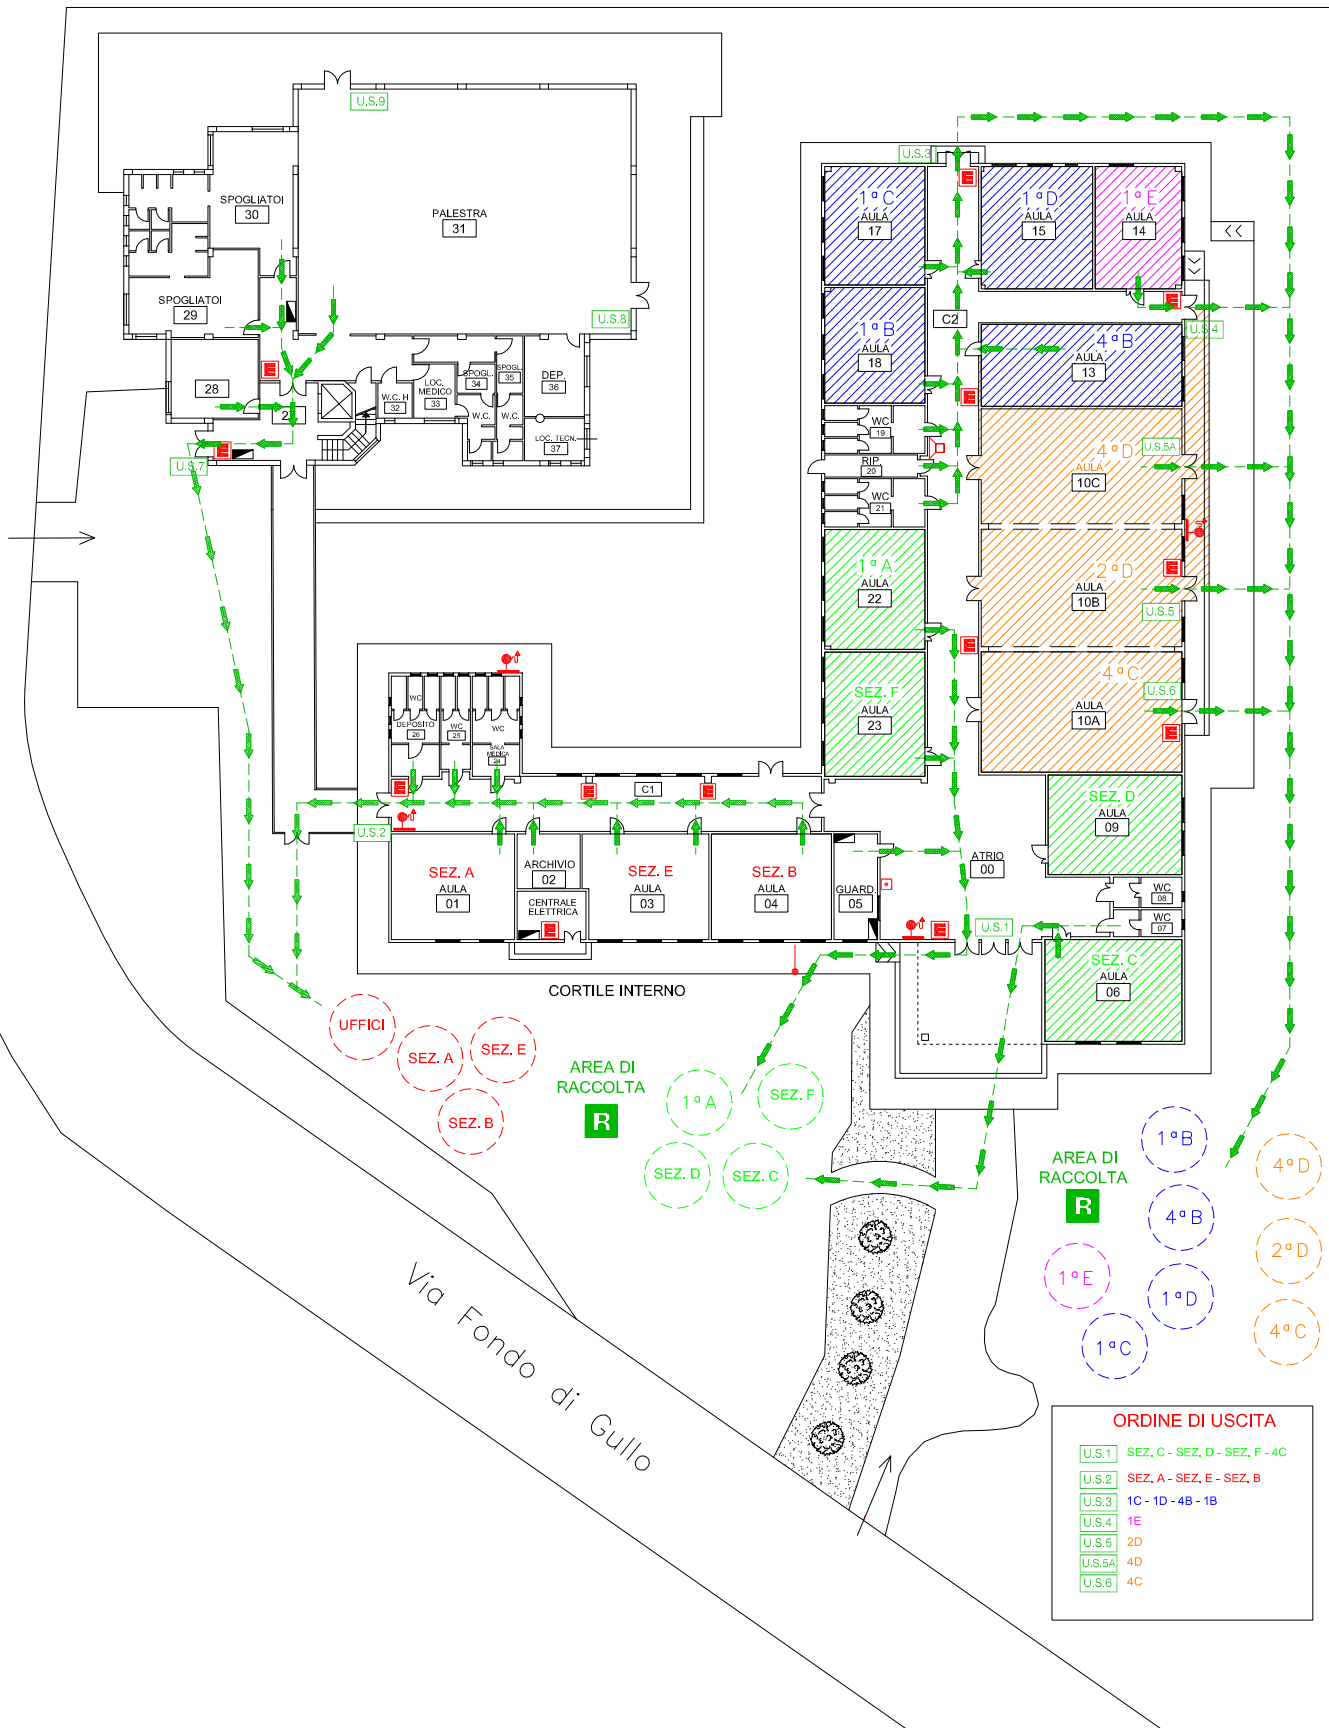

**PLESSO CENTRALE
PIANO TERRA**

ORDINE DI USCITA

U.S.1	SEZ. C - SEZ. D - SEZ. F - 4C
U.S.2	SEZ. A - SEZ. E - SEZ. B
U.S.3	1C - 1D - 4B - 1B
U.S.4	1E
U.S.5	2D
U.S.5A	4D
U.S.6	4C

VIA UMBERTO

PIANO TERRA

Ordine di uscita
classi Piano Terra
3B - 3A - 5C - 5B

AREA DI
RACCOLTA
R

Ordine di uscita
classi Piano Primo
3D - 5A - 3E - 3C

INGRESSO